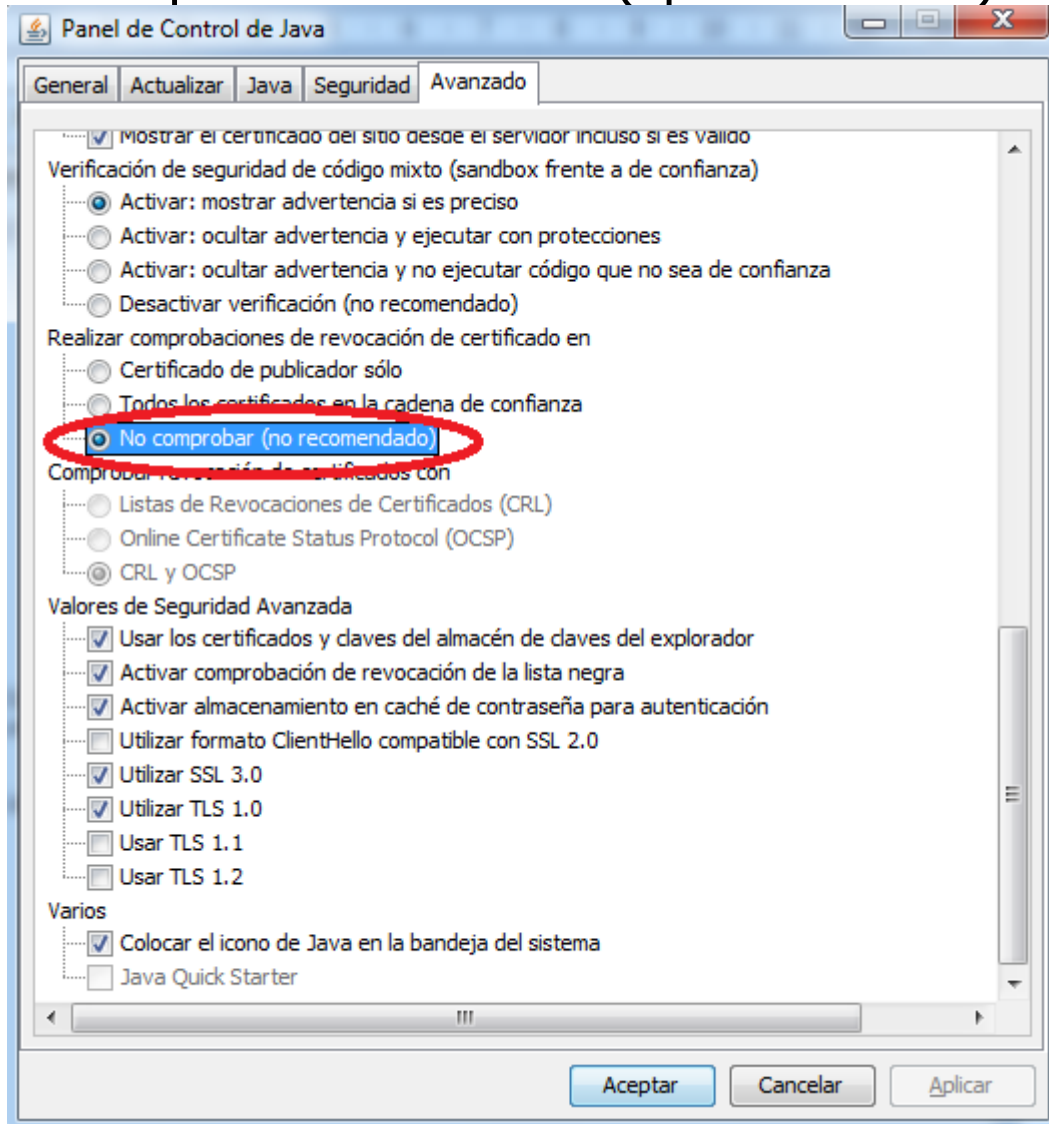

5º Ir a la pestaña Avanzado (opcionalmente)

Marcar la opción "No comprobar (No recomendado) y pulsar aplicar y aceptar.